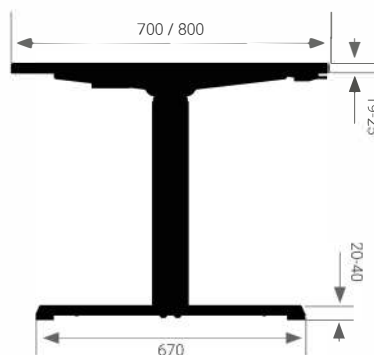

Geräuschpegel 42 dB

Noise level 42 dB

TECHNISCHE DATEN / TECHNICAL DATA

Säulenmaße / Column dimensions

90x60 / 85x55 / 80x50 mm

Verstellbereich / Adjustment range

650 - 1300 mm

Hub / Stroke

42 dB

Stromverbrauch / Power consumption

0,1 W (Standby)

Tischplattenbreiten / Table top widths

1200 - 1800 mm

Tischplattentiefe / Tabletop depth

700, 800 mm

Gestellform / Frame shape

Symmetrisch / symmetrical

Säulenoptik / Column layout

Bottom up

ABMESSUNGEN / DIMENSIONS

GESTELLFARBEN / FRAME COLOURS

RAL9016

Verkehrsweiß
Traffic white

RAL9011